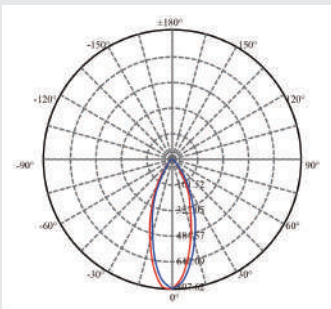

C08-C01S 配光曲線角度:35°

C06-0406W/B 配光曲線角度:20°

C08-0605W/B 配光曲線角度:24°