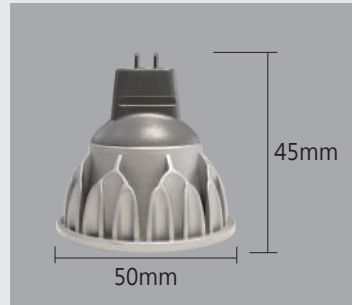

AC Traic
調光

2.4G
調光

NICHIA
採用

色溫
5

CRI
90

(不適用C05-0106)

Ten-Lighting

型號:C05-0106
光源:日本NICHIA光源
材質:鋁合金, 雷迪克光學
功率:5W
色溫:2700K/3000K/3500K/
4000K/5000K
角度:8°

型號:C08-C01S
光源:日本NICHIA光源
材質:鋁合金, PMMA
功率:8W
色溫:2700K/3000K/3500K/
4000K/5000K
角度:35°, 60°

型號:C06-0406W/B
光源:日本NICHIA光源
材質:鋁合金, PMMA
功率:6W
色溫:2700K/3000K/3500K/
4000K/5000K
角度:20°, 40°

型號:C08-0605W/B
光源:日本NICHIA光源
材質:鋁合金, PMMA
功率:8W
色溫:2700K/3000K/3500K/
4000K/5000K
角度:24°, 60°