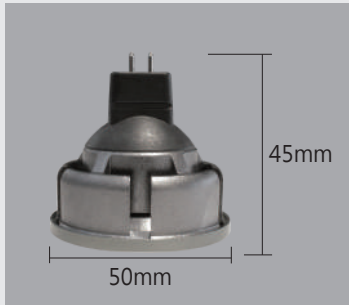

AC Traic
調光

2.4G
調光

NICHIA
採用

色溫
5

CRI
90

(不適用C05-0106)

Ten-Lighting

型號:C05-0106
光源:日本NICHIA光源
材質:鋁合金, 雷迪克光學
功率:5W
色溫:2700K/3000K/3500K/
4000K/5000K
角度:8°

型號:C08-C01S
光源:日本NICHIA光源
材質:鋁合金, PMMA
功率:8W
色溫:2700K/3000K/3500K/
4000K/5000K
角度:35°, 60°

型號:C06-0406W/B
光源:日本NICHIA光源
材質:鋁合金, PMMA
功率:6W
色溫:2700K/3000K/3500K/
4000K/5000K
角度:20°, 40°

型號:C08-0605W/B
光源:日本NICHIA光源
材質:鋁合金, PMMA
功率:8W
色溫:2700K/3000K/3500K/
4000K/5000K
角度:24°, 60°