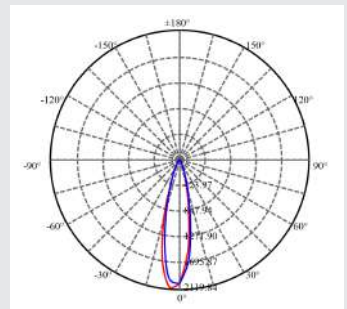

AC Traic
調光

2.4G
調光

NICHIA
採用

色溫
5

CRI
90

(不適用C05-0106)

Ten-Lighting

型號:C05-0106
光源:日本NICHIA光源
材質:鋁合金, 雷迪克光學
功率:5W
色溫:2700K/3000K/3500K/
4000K/5000K
角度:8°

C08-C01S 配光曲線角度:35°

C06-0406W/B 配光曲線角度:20°

C08-0605W/B 配光曲線角度:24°