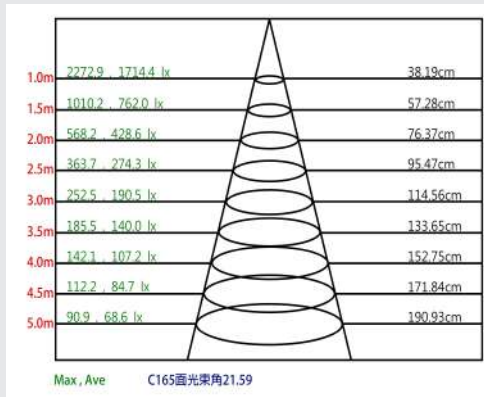

AC Traic
調光

2.4G
調光

NICHIA
採用

色溫
5

CRI
90

(不適用C05-0106)

Ten-Lighting

型號:C05-0106
光源:日本NICHIA光源
材質:鋁合金, 雷迪克光學
功率:5W
色溫:2700K/3000K/3500K/
4000K/5000K
角度:8°

型號:C08-C01S
光源:日本NICHIA光源
材質:鋁合金, PMMA
功率:8W
色溫:2700K/3000K/3500K/
4000K/5000K
角度:35°, 60°

型號:C06-0406W/B
光源:日本NICHIA光源
材質:鋁合金, PMMA
功率:6W
色溫:2700K/3000K/3500K/
4000K/5000K
角度:20°, 40°

型號:C08-0605W/B
光源:日本NICHIA光源
材質:鋁合金, PMMA
功率:8W
色溫:2700K/3000K/3500K/
4000K/5000K
角度:24°, 60°