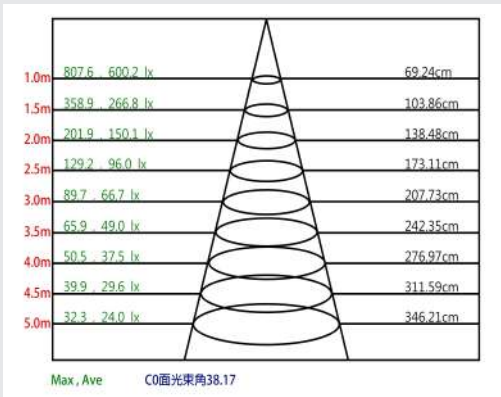

C08-C01S 配光曲線角度:35°