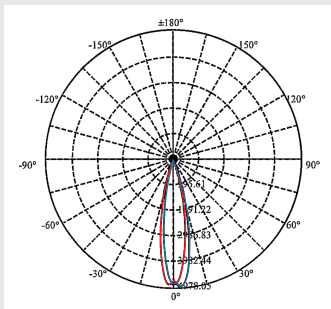

AC Traic
調光

2.4G
調光

NICHIA
採用

色溫
5

CRI
90

(不適用C05-0106)

Ten-Lighting

型號:C05-0106
光源:日本NICHIA光源
材質:鋁合金, 雷迪克光學
功率:5W
色溫:2700K/3000K/3500K/
4000K/5000K
角度:8°

C08-C01S 配光曲線角度:35°

C06-0406W/B 配光曲線角度:20°

C08-0605W/B 配光曲線角度:24°