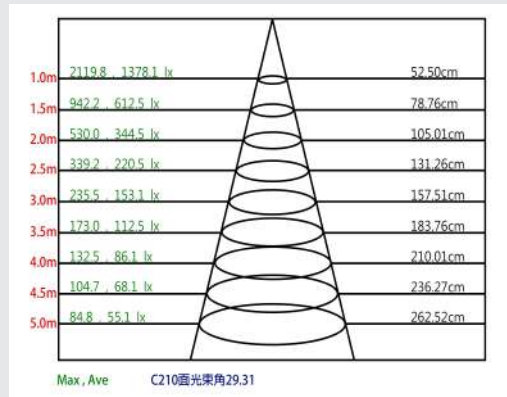

AC Traic
調光

2.4G
調光

NICHIA
採用

色溫
5

CRI
90

(不適用C05-0106)

Ten-Lighting

型號:C05-0106
光源:日本NICHIA光源
材質:鋁合金, 雷迪克光學
功率:5W
色溫:2700K/3000K/3500K/
4000K/5000K
角度:8°

C08-C01S 配光曲線角度:35°

C06-0406W/B 配光曲線角度:20°

C08-0605W/B 配光曲線角度:24°